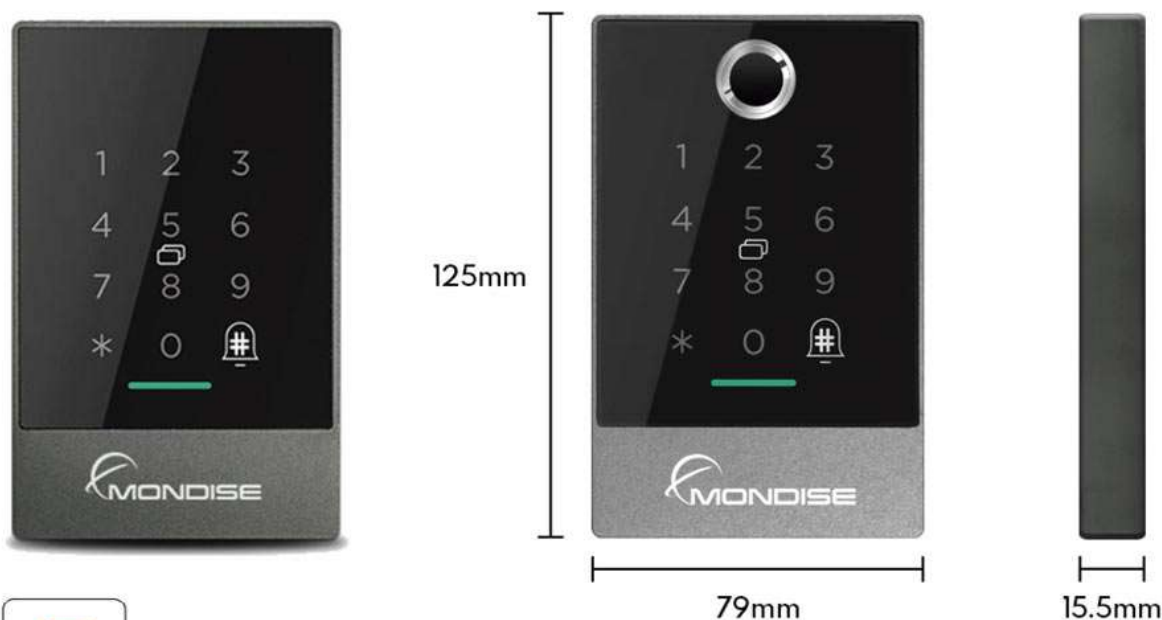

LECTOR MURAL MONDISE

Apertura por Código Numérico, Bluetooth y On-Line

Control de acceso con teclado numérico, bluetooth y on-line para controlar puertas y accesos exteriores a fincas, edificios, garajes, etc.

Para edificios en los que sí se permite instalar un dispositivo junto a cada puerta de acceso, el sistema TTlock ofrece el control de acceso con teclado. Plena funcionalidad de gestión de accesos y usuarios del sistema para gestión de apartamentos turísticos.

MS202-DGH *Aplicable a: Puerta de madera o de metal*

CARACTERÍSTICAS

Material: Aleación de Zinc

Acabado de la superficie: Electroplateado

Tamaño de la placa: L156 X W69

Tipo de Apertura: Llave Digital, tarjeta M1, código numérico,